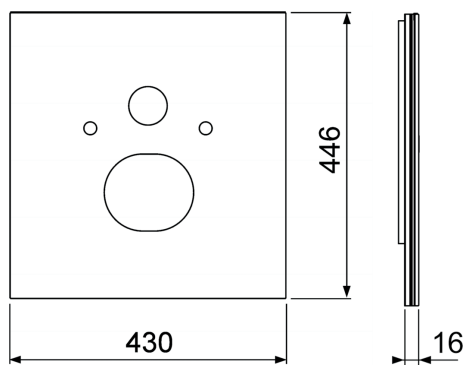

**TECElux WC-Glasplatte für Dusch-WC (Duravit etc.)**

Artikelnummer: 9650103

Farbe: Glas weiss glänzend

Ausstellungsmuster: —

LE 1: 1 St.

LE 2: 20 St.

Beschreibung:

Untere WC-Glasplatte zur Kombination mit Dusch-WC Duravit SensoWash sowie Slim oder V & B ViClean L, Geberit AquaClean Sela, inklusive Schallschutzset, Austausch-Panzerschlauch für Spülkasten, langem Anschluss-Panzerschlauch und 3/8" Kunststoffadapter für Füllventil F 10.

Abmessungen (H x B x T): 446 x 430 x 16 mm

Vertriebsdaten:

Produktname: TECElux WC-Glasplatte für Dusch-WC (Duravit etc.), Glas weiss glänzend
Warengruppe: 920
Produktgruppe: 2009200020

Ersatzteile:

- | | | |
|---|---------|-----------------------------------|
| 1 | 9820291 | Glasschutzkappen |
| 2 | 9820351 | Schallschutzband |
| 3 | 9880036 | Wasseranschluss für Dusch-WC |
| 4 | 9820425 | Panzerschlauch für TECE-Dusch-WCs |