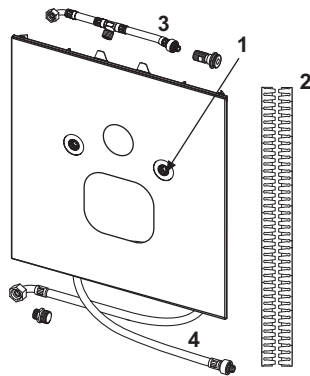

**TECElux WC-Glasplatte für Dusch-WC (Duravit etc.)**

Artikelnummer: 9650103

Farbe: Glas weiss glänzend

Ausstellungsmuster: —

LE 1: 1 St.

LE 2: 20 St.

Beschreibung:

Untere WC-Glasplatte zur Kombination mit Dusch-WC Duravit SensoWash sowie Slim oder V & B ViClean L, Geberit AquaClean Sela, inklusive Schallschutzset, Austausch-Panzerschlauch für Spülkasten, langem Anschluss-Panzerschlauch und 3/8" Kunststoffadapter für Füllventil F 10.

Abmessungen (H x B x T): 446 x 430 x 16 mm

Vertriebsdaten:

Produktname: TECElux WC-Glasplatte für Dusch-WC (Duravit etc.), Glas weiss glänzend
Warengruppe: 920
Produktgruppe: 2009200020

Ersatzteile:

- | | | |
|---|---------|-----------------------------------|
| 1 | 9820291 | Glasschutzkappen |
| 2 | 9820351 | Schallschutzband |
| 3 | 9880036 | Wasseranschluss für Dusch-WC |
| 4 | 9820425 | Panzerschlauch für TECE-Dusch-WCs |