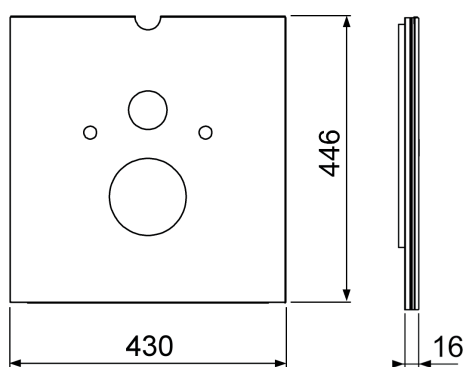

Vertriebsdaten:

Produktname: TECElux WC-Glasplatte für Dusch-WC-Aufsatz, Glas weiss glänzend

Warengruppe: 920

Produktgruppe: 2009200020