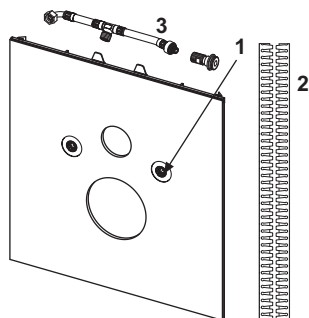

Bei Montage eines TOTO bzw. V & B Dusch-WC-Aufsatz bitte Anschlussset Dusch-WC (9660001) verwenden.

Abmessungen (H x B x T): 446 x 430 x 16 mm

Vertriebsdaten:

Produktname: TECElux WC-Glasplatte für Dusch-WC-Aufsatz, Glas weiss glänzend

Warengruppe: 920

Produktgruppe: 2009200020

Ersatzteile:

- | | | |
|---|---------|------------------------------|
| 1 | 9820291 | Glasschutzkappen |
| 2 | 9820351 | Schallschutzband |
| 3 | 9880036 | Wasseranschluss für Dusch-WC |