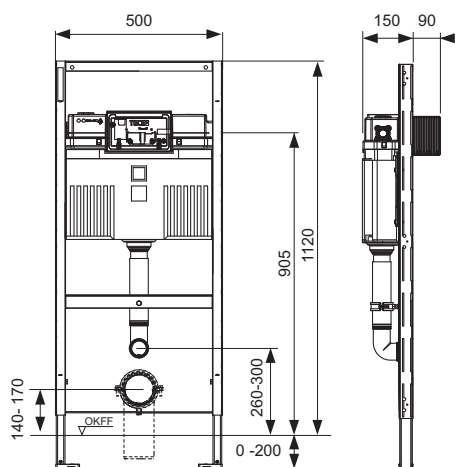

#### Beschreibung:

WC-Modul inklusive "easy fit" Betätigungsplattenmontage. Zur Befestigung an TECEprofil Profilrohren oder für den Einbau in Metall- oder Holzständerwände und als Vorwand- oder Eckmodul; auch für die Einzelblockmontage geeignet.

Uni-Spülkasten für Betätigung von vorne:

- Sicherheitstank aus schlagzähem Kunststoff, nach EN 14055 geprüft
- Spülkasten komplett vormontiert und versiegelt
- Spülkastenanschluss mit Aussengewinde R 1/2" seitlich, kompatibel zu Schnelladaptern
- 10 Liter Tankvolumen; 6 Liter voreingestellte Standardspülmenge; 4,5/7,5/9 Liter Spülmenge jederzeit einstellbar; 3 Liter Teilmengenspülung bei Zweimengentechnik; Restvolumen zur sofortigen Reinigungsspülung nutzbar.
- schwitzwasserisoliert
- für TECE-Betätigungsplatten und WC-Armatur
- als Ein- oder Zweimengenspülkasten einsetzbar
- "easy fit" Betätigungsplattenmontage
- Installationstunnel für Serviceöffnung, ohne Werkzeug kürzbar
- geräuscharmes hydraulisches Füllventil, Armaturengruppe 1 nach DIN 4109
- Spülstromdrossel einstellbar ohne Demontage des Ablaufventils

Modulrahmen:

- selbsttragend, pulverbeschichtet

**Bitte separat bestellen:**

- WC-Betätigungsplatte (siehe Betätigungen)
- Befestigung für die Vorwand-, Eck- oder Holzständermontage
- Einwurfschacht für Reinigungstabs (optional)
- WC-Anschlussbogen

#### Vertriebsdaten:

Produktname: TECEprofil WC-Modul mit Uni-Spülkasten für Kinder-Stand-WC, Bauhöhe 1120 mm  
 Warengruppe: 905  
 Produktgruppe: 2009050010