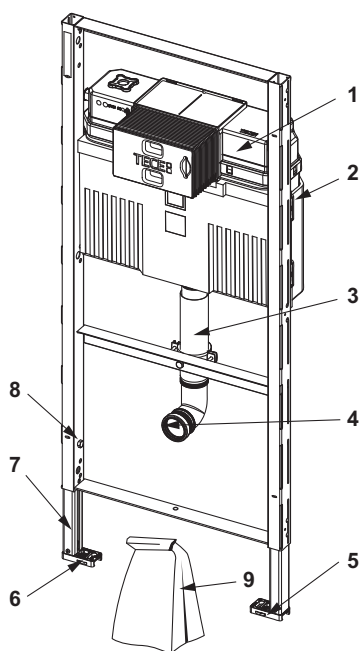

Ersatzteile:

1	9820103	Uni-Spülkasten 1120 mm
2	9820040	Montageset für Uni-Spülkasten
3	9820011	Spülrohr mit O-Ring, Länge 269 mm, Trockenbau
4	9820015	Spülrohrdichtung
5	9820333	Modulfuss mit Knebel rechts
6	9820332	Modulfuss mit Knebel links
7	9820335	C-Profil für Modulfuss
8	9820447	Fussbremse mit Stahlfeder
9	9820400	Beipack für WC-Modul für Kinder-Stand-WC