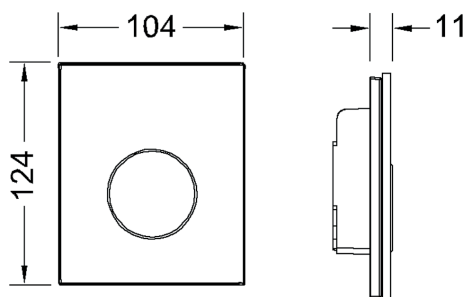

TECEloop Urinal-Betätigungsplatte Glas inklusive Kartusche

Artikelnummer: 9242659

Farbe: Glas weiss glänzend, Taste Chrom matt

Ausstellungsmuster: Ja

LE 1: 1 St.

LE 2: 15 St.

Beschreibung:

Feinmontage-Set zum TECE-Druckspülergehäuse U 1;
Druckspüler Klasse 1,5 und 4 (EN 12541);
Spülmenge verstellbar 1, 2 oder 4 Liter;
einsetzbar ab Mindestfließdruck 0,5 bar.

Bestehend aus:

- Druckspülerkartusche
- flache Glasbetätigung
- Betätigungsstange und Befestigungsmaterial

Geeignet für den flächenbündigen Einbau in Verbindung mit dem Urinal-Einbaurahmen.

Abmessungen (B x H x T): 104 x 124 x 11 mm

Urinal-Einbaurahmen für flächenbündige Montage (Best.-Nr. 9242649) nicht im Lieferumfang enthalten.

Vertriebsdaten:

Produktname: TECEloop Urinal-Betätigungsplatte Glas inklusive Kartusche, Glas weiss glänzend, Taste Chrom matt
Warengruppe: 904
Produktgruppe: 2009040050