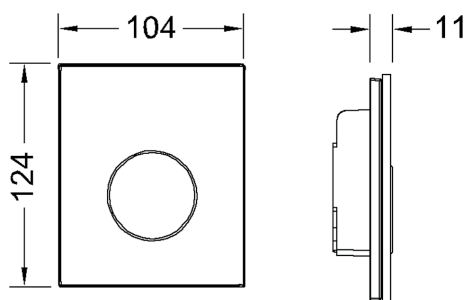

TECEloop Urinal-Betätigungsplatte Glas inklusive Kartusche

Artikelnummer: 9242656

Farbe: Glas schwarz glänzend, Taste Chrom glänzend

Ausstellungsmuster: Ja

LE 1: 1 St.

LE 2: 15 St.

Beschreibung:

Feinmontage-Set zum TECE-Druckspülergehäuse U 1;
Druckspüler Klasse 1,5 und 4 (EN 12541);
Spülmenge verstellbar 1, 2 oder 4 Liter;
einsetzbar ab Mindestfließdruck 0,5 bar.

Bestehend aus:

- Druckspülerkartusche
- flache Glasbetätigung
- Betätigungsstange und Befestigungsmaterial

Geeignet für den flächenbündigen Einbau in Verbindung mit dem
Urinal-Einbaurahmen.

Abmessungen (B x H x T): 104 x 124 x 11 mm

Urinal-Einbaurahmen für flächenbündige Montage (Best.-Nr. 9242649) nicht im Lieferumfang enthalten.

Vertriebsdaten:

Produktname: TECEloop Urinal-Betätigungsplatte Glas inklusive Kartusche, Glas schwarz glänzend, Taste Chrom glänzend
Warengruppe: 904
Produktgruppe: 2009040050