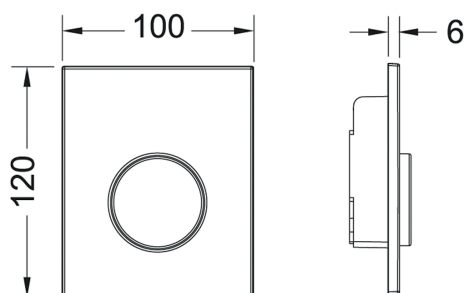

**TECEloop Urinal-Betätigungsplatte Kunststoff inklusive Kartusche**

Artikelnummer: 9242625

Farbe: Chrom matt

LE 1: 1 St.

LE 2: 15 St.

**Beschreibung:**

Feinmontage-Set zum TECE-Druckspülergehäuse U 1;  
Druckspüler Klasse 1,5 und 4 (EN 12541);  
Spülmenge verstellbar 1, 2 oder 4 Liter;  
einsetzbar ab Mindestfließdruck 0,5 bar.

Bestehend aus:

- Druckspülerkartusche
- sehr flache Betätigungsplatte aus Kunststoff
- Betätigungsstange und Befestigungsmaterial

Abmessungen (B x H x T): 100 x 120 x 6 mm

**Vertriebsdaten:**

Produktname: TECEloop Urinal-Betätigungsplatte Kunststoff inklusive Kartusche, Chrom matt  
Warengruppe: 904  
Produktgruppe: 2009040040