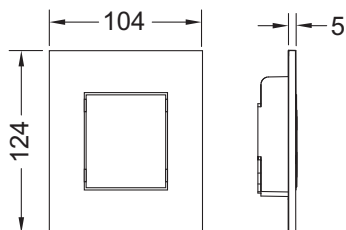

Vertriebsdaten:

Produktname: TECEnow Urinal-Betätigungsplatte inklusive Kartusche, Weiss antibakteriell
Warengruppe: 904
Produktgruppe: 2009040240