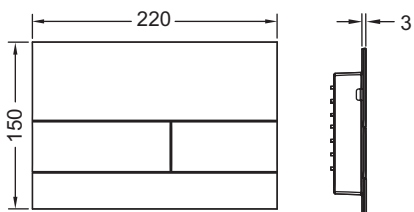

Vertriebsdaten:

Produktname: TECEsquare II Metall WC-Betätigungsplatte für Zweimengentechnik, mit farbiger Oberfläche, Rotgold gebürstet (mit Anti-Fingerprint)
Warengruppe: 904
Produktgruppe: 2009040071