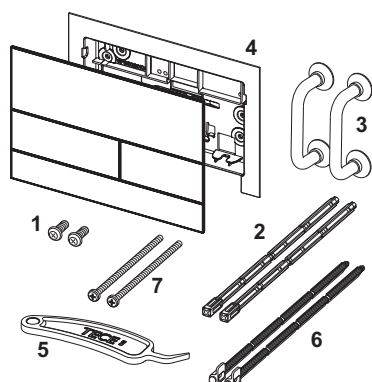

Ersatzteile:

1	9820263	Befestigungsschraube (2003-2020)
2	9820022	Betätigungsstangen (2003-2020)
3	9820180	Bügelgriffe
4	9820347	Befestigungsrahmen
5	9820390	Demontage- und Programmierschlüssel
6	9820498	Betätigungsstangen "easy fit" (ab 2021)
7	9820497	Befestigungsschrauben "easy fit" (ab 2021)