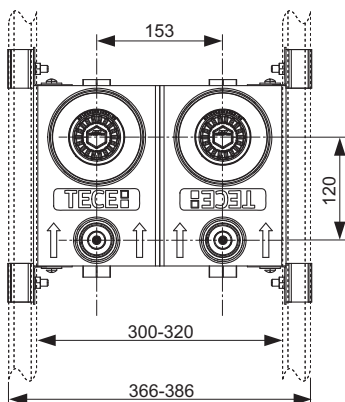

TECEprofil Anschlussinheit mit Wasserzählergehäuse und Absperr-einheit

Artikelnummer: 9020059

LE 1: 1 St.

LE 2: 10 St.

Beschreibung:

Zum Einbau in ein TECEprofil Tragwerk.

Vormontierte Einheit, bestehend aus:

- Anschlussinheit aus zwei Wasserzählereinheiten inklusive Absperrung
- Anschlusskapsel Koax: DN 50 (2")
- Material: Rotguss
- Anschluss: DN 20 (3/4" IG)

Bitte separat bestellen (optional):

- TECE-Fertigmontageset für Unterputzventil (Best.-Nr. 9221014)
- TECE-Behördenoberteil (Best.-Nr. 9221016)
- TECE-Universal-Blindrosette (Best.-Nr. 9221017)

Vertriebsdaten:

Produktname: TECEprofil Anschlussinheit mit Wasserzählergehäuse und Absperrereinheit
 Warengruppe: 900
 Produktgruppe: 2009000040

Ersatzteile:

- 1 9820691 Innenoberteil 3/4" für Wasserzählergehäuse