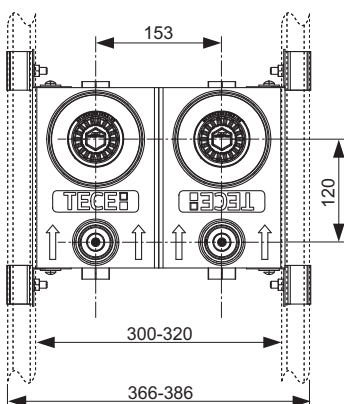

## TECEprofil Anschlussinheit mit Wasserzählergehäuse und Absperr-einheit

Artikelnummer: 9020059

LE 1: 1 St.

LE 2: 10 St.

### Beschreibung:

Zum Einbau in ein TECEprofil Tragwerk.

Vormontierte Einheit, bestehend aus:

- Anschlussinheit aus zwei Wasserzählereinheiten inklusive Absperrung
- Anschlusskapsel Koax: DN 50 (2")
- Material: Rotguss
- Anschluss: DN 20 (3/4" IG)

### Vertriebsdaten:

Produktname: TECEprofil Anschlussinheit mit Wasserzählergehäuse und Absperrereinheit  
 Warengruppe: 900  
 Produktgruppe: 2009000040

## Ersatzteile:

- 1 9820691 Innenoberteil 3/4" für Wasserzählergehäuse