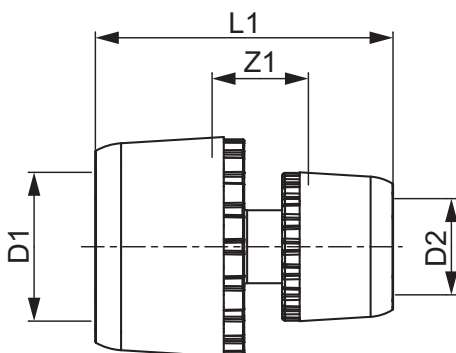

**TECElogo-Ax Kupplung reduziert, PPSU**

Artikelnummer: 8832304

Dimension: 32 x 20

Material: PPSU

LE 1: 5 St.

LE 2: 20 St.

Beschreibung:

Pressverbinder für TECElogo Rohre.

Vertriebsdaten:

Produktname: TECElogo-Ax Kupplung reduziert Dimension 32 x 20, PPSU

Warengruppe: 820

Produktgruppe: 1008200090

Dimension: 32 x 20

Z1: 17

L1: 52