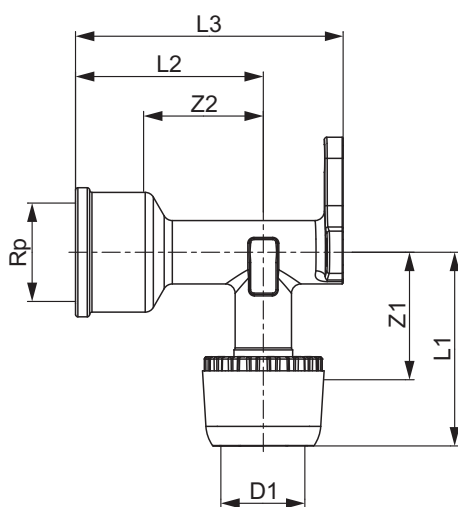

**TECElogo-Ax Wandscheibe, 57 mm lang, Siliziumbronze**

Artikelnummer: 8803502

Dimension: 16 x Rp 1/2"

Material: Siliziumbronze

LE 1: 10 St.

LE 2: 80 St.

Beschreibung:

Pressverbinder für TECElogo Rohre, auf 57 mm verlängerte Wandscheibe.

Vertriebsdaten:

Produktname: TECElogo-Ax Wandscheibe, 57 mm Länge, Dim. 16 x Rp 1/2", Siliziumbronze
Warengruppe: 820
Produktgruppe: 1008200080

Dimension: 16 x Rp 1/2"

Z1: 27

Z2: 25

L1: 41

L2: 40

L3: 57