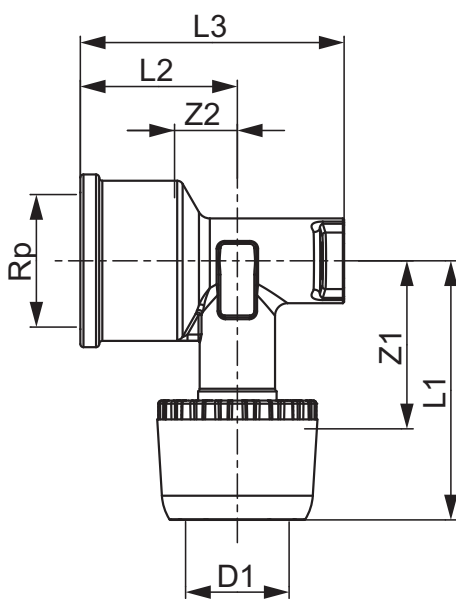

**TECElogo-Ax Wandscheibe, Siliziumbronze**

Artikelnummer: 8803403

Dimension: 20 x Rp 3/4"

Material: Siliziumbronze

LE 1: 10 St.

LE 2: 30 St.

Beschreibung:

Pressverbinder für TECElogo Rohre.

Vertriebsdaten:

Produktname: TECElogo-Ax Wandscheibe Dimension 20 x Rp 3/4", Siliziumbronze
Warengruppe: 820
Produktgruppe: 1008200080

Dimension: 20 x Rp 3/4"

Z1: 32

Z2: 11

L1: 47

L2: 28

L3: 45