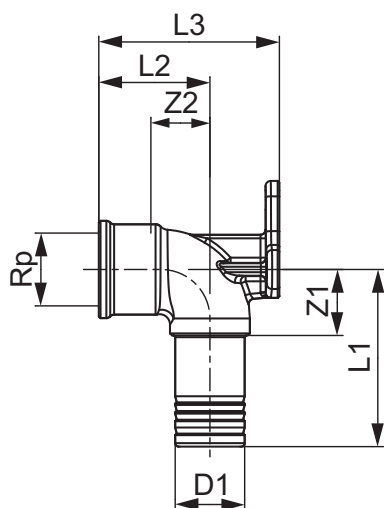

TECElogo-Push Universal-Wandscheibe, Rotguss/Siliziumbronze

Artikelnummer: 8723003

Dimension: 20 x Rp 1/2"

Material: Rotguss/Siliziumbronze

LE 1: 10 St.

LE 2: 60 St.

Beschreibung:

Universal-Wandscheibe mit 20 mm Einstecknippel für TECElogo-Push Steckverbinder mit integrierter Haltefunktion. Für die Trinkwasser- und Heizungsinstallation.

Vertriebsdaten:

Produktname: TECElogo-Push Universal-Wandscheibe Dimension 20 x Rp 1/2", Rotguss/Si-Bronze
 Warengruppe: 820
 Produktgruppe: 1008200020

Dimension: 20 x Rp 1/2"

Z1: 19

Z2: 17

L1: 51

L2: 32

L3: 52