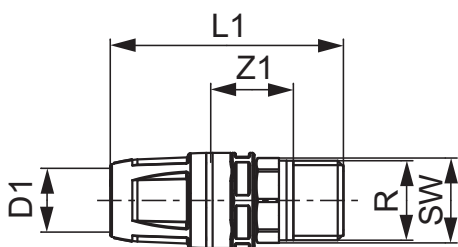

TECElogo-Push Übergangsnippel, Rotguss/Siliziumbronze

Artikelnummer: 8713103

Dimension: 16 x R 3/4"

Material: Rotguss/Siliziumbronze

LE 1: 10 St.

LE 2: 100 St.

Beschreibung:

Steckverbinder mit integrierter Haltefunktion. Für die Trinkwasser- und Heizungsinstallation.

Vertriebsdaten:

Produktname: TECElogo-Push Übergangsnippel Dimension 16 x R 3/4", Rotguss/Si-Bronze
 Warengruppe: 820
 Produktgruppe: 1008200020

Dimension: 16 x R 3/4"

Z1: 22

L1: 63

SW: 27

Ersatzteile: