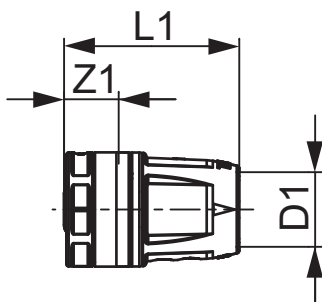

**TECElogo-Push Endstopfen, PPSU**

Artikelnummer: 8710817

Dimension: 16

Material: PPSU

LE 1: 10 St.

LE 2: 50 St.

Beschreibung:

Steckverbinder mit integrierter Haltefunktion. Für die Trinkwasser- und Heizungsinstallation.

Vertriebsdaten:

Produktname: TECElogo-Push Endstopfen Dimension 16, PPSU

Warengruppe: 820

Produktgruppe: 1008200030

Dimension: 16

Z1: 12

L1: 38

Ersatzteile: