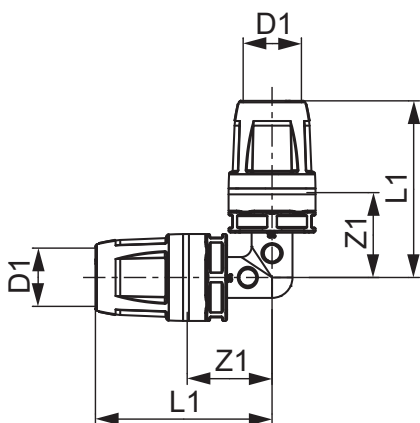

**TECElogo-Push Winkelkupplung 90°, PPSU**

Artikelnummer: 8710750

Dimension: 50 x 50

Material: PPSU

LE 1: 1 St.

LE 2: 4 St.

**Beschreibung:**

Steckverbinder mit integrierter Haltefunktion. Für die Trinkwasser- und Heizungsinstallation.

**Vertriebsdaten:**

Produktname: TECElogo-Push Winkelkupplung 90 Grad Dimension 50 x 50, PPSU  
Warengruppe: 820  
Produktgruppe: 1008200030

Dimension: 50 x 50

Z1: 47

L1: 97

**Ersatzteile:**