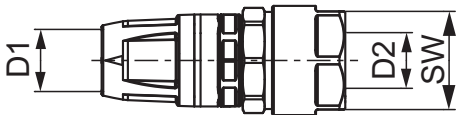

**TECElogo-Push Übergangverschraubung, Standard Messing**

Artikelnummer: 8611205

Dimension: 20 x 18 mm

Material: Standard Messing

LE 1: 10 St.

LE 2: 80 St.

Vertriebsdaten:

Produktname: TECElogo-Push Übergangverschraubung Standard Messing, Dim. 20 x 18 mm

Warengruppe: 820

Produktgruppe: 1008200020

Dimension: 20 x 18 mm

SW: 27