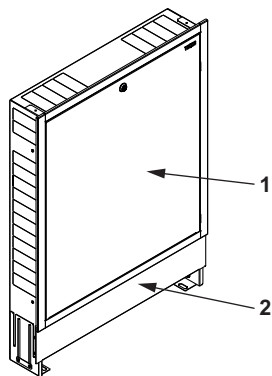

Ersatzteile:

1	77351703	Tür für Komfort UP-Schrank, 690 mm
2	77990103	Estrichblende für Komfort UP-Schrank, 690 mm