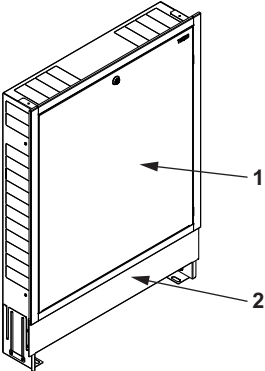

Ersatzteile:

- 1 77351703 Tür für Komfort UP-Schrank, 690 mm
- 2 77990103 Estrichblende für Komfort UP-Schrank, 690 mm