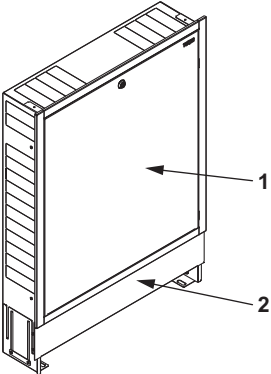

Ersatzteile:

- 1 77351702 Tür für Komfort UP-Schrank, 540 mm
- 2 77990102 Estrichblende für Komfort UP-Schrank, 540 mm