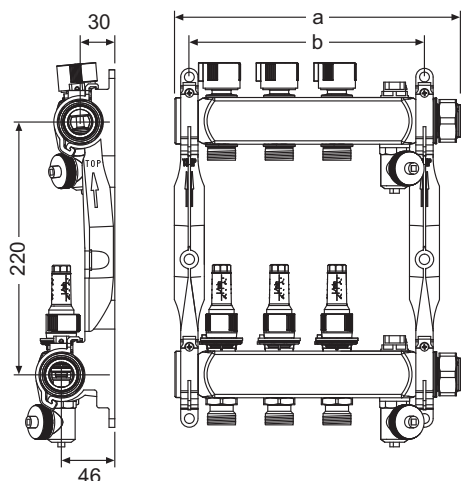

## TECEfloor Edelstahl Heizkreisverteiler mit Durchflussanzeige

Artikelnummer: 77310005

Ausführung: 5 Heizkreise

a: 348 mm

b: 304 mm

LE 1: 1 St.

### Beschreibung:

Edelstahl Heizkreisverteiler, Heizkreisverteilerbalken mit grossem Kammervolumen, Oberfläche poliert, schalldämmende Kunststoffhalter mit Schnellmontagefunktion, mit Überwurfmutter 1" flachdichtend. Integrierte Rücklaufventile mit doppelter O-Ring Dichtung am Ventilstößel, Ventilteller mit O-Ring Dichtung zum dauerhaft sicheren Schliessen der Heizkreise, absperrbare Durchflussmesser 0,2-5,0 l/min. mit Arretierung gem. EN 1264-4.

### Vertriebsdaten:

Produktname: TECEfloor Edelstahlvert. HKV 5 mit DFA SLQ, poliert, 1" IG flachdichtend

Warengruppe: 770

Produktgruppe: 1007700030

## Ersatzteile:

1	77990062	Handkappe Rücklaufventil
2	77990052	Rücklaufventil
3	77990072	Anschlussnippel Rücklauf
4	77990061	Entlüfter G 1/2" für Verteiler
5	77990060	KFE-Hahn 1/2" für Verteiler
6	77990051	Vorlaufventil mit Durchflussanzeige
7	77990070	Schauglas Durchflussmesser, 0,5-4,0 l/min
	77990098	Schauglas Durchflussmesser, 0,2-5,0 l/min
8	77990071	Anschlussnippel Vorlauf
9	77990053	Verteilerhalterset