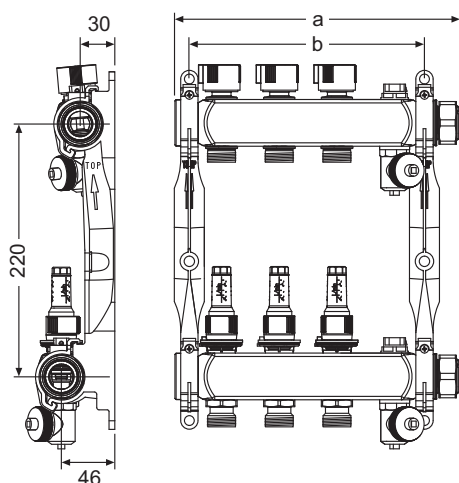

TECEfloor Edelstahl Heizkreisverteiler mit Durchflussanzeige

Artikelnummer: 77310005

Ausführung: 5 Heizkreise

a: 348 mm

b: 304 mm

LE 1: 1 St.

Beschreibung:

Edelstahl Heizkreisverteiler, Heizkreisverteilerbalken mit großem Kammervolumen, Oberfläche poliert, schalldämmende Kunststoffhalter mit Schnellmontagefunktion, mit Überwurfmutter 1" flachdichtend. Integrierte Rücklaufventile mit doppelter O-Ring Dichtung am Ventilstößel, Ventilteller mit O-Ring Dichtung zum dauerhaft sicheren Schließen der Heizkreise, absperrbare Durchflussmesser 0,2-5,0 l/min. mit Arretierung gem. EN 1264-4.

Schaugläser unter Systemdruck wechselbar, Chargenkennzeichnung und Rückverfolgbarkeit zur eindeutigen Identifikation des Verteilers auch nach vielen Betriebsjahren (Zubehör- und Ersatzteilversorgung).

SLQ güteüberwacht und kompatibilitätsgeprüft. Jeder Verteiler 100 % auf Dichtheit und Funktion geprüft.

Made in Germany

Vertriebsdaten:

Produktname: TECEfloor Edelstahl Heizkreisverteiler mit Durchflussanzeige, poliert, 1" IG flachdichtend, 5 Heizkreise
 Warengruppe: 770
 Produktgruppe: 1007700030

Ersatzteile:

1	77990062	Handkappe Rücklaufventil
2	77990052	Rücklaufventil
3	77990072	Anschlussnippel Rücklauf
4	77990061	Entlüfter G 1/2" für Verteiler
5	77990060	KFE-Hahn 1/2" für Verteiler
6	77990051	Vorlaufventil mit Durchflussanzeige
7	77990070	Schauglas Durchflussmesser, 0,5-4,0 l/min
	77990098	Schauglas Durchflussmesser, 0,2-5,0 l/min
8	77990071	Anschlussnippel Vorlauf
9	77990053	Verteilerhalterset