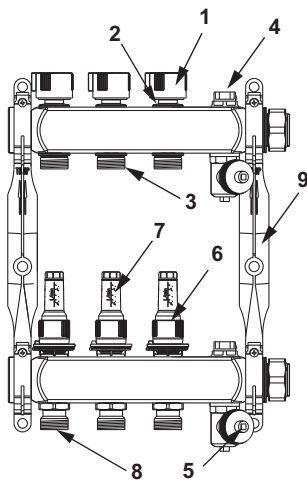

TECEfloor Edelstahl Heizkreisverteiler mit Durchflussanzeige

Artikelnummer: 77310005

Ausführung: 5 Heizkreise

a: 348 mm

b: 304 mm

LE 1: 1 St.

Beschreibung:

Edelstahl Heizkreisverteiler, Heizkreisverteilerbalken mit großem Kammervolumen, Oberfläche poliert, schalldämmende Kunststoffhalter mit Schnellmontagefunktion, mit Überwurfmutter 1" flachdichtend. Integrierte Rücklaufventile mit doppelter O-Ring Dichtung am Ventilstößel, Ventilteller mit O-Ring Dichtung zum dauerhaft sicheren Schließen der Heizkreise, absperrbare Durchflussmesser 0,2-5,0 l/min. mit Arretierung gem. EN 1264-4.

SLQ güteüberwacht und kompatibilitätsgeprüft. Jeder Verteiler 100 % auf Dichtheit und Funktion geprüft.

Made in Germany

Vertriebsdaten:

Produktname: TECEfloor Edelstahl Heizkreisverteiler mit Durchflussanzeige, poliert, 1" IG flachdichtend, 5 Heizkreise
 Warengruppe: 770
 Produktgruppe: 1007700030

Ersatzteile:

1	77990062	Handkappe Rücklaufventil
2	77990052	Rücklaufventil
3	77990072	Anschlussnippel Rücklauf
4	77990061	Entlüfter G 1/2" für Verteiler
5	77990060	KFE-Hahn 1/2" für Verteiler
6	77990051	Vorlaufventil mit Durchflussanzeige
7	77990070	Schauglas Durchflussmesser, 0,5-4,0 l/min
	77990098	Schauglas Durchflussmesser, 0,2-5,0 l/min
8	77990071	Anschlussnippel Vorlauf
9	77990053	Verteilerhalterset