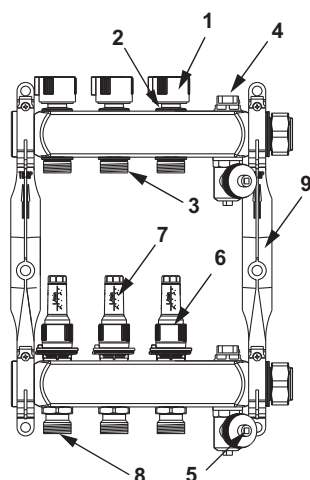

## Ersatzteile:

1	77990062	Handkappe Rücklaufventil
2	77990052	Rücklaufventil
3	77990072	Anschlussnippel Rücklauf
4	77990061	Entlüfter G 1/2" für Verteiler
5	77990060	KFE-Hahn 1/2" für Verteiler
6	77990051	Vorlaufventil mit Durchflussanzeige
7	77990070	Schauglas Durchflussmesser, 0,5-4,0 l/min
	77990098	Schauglas Durchflussmesser, 0,2-5,0 l/min
8	77990071	Anschlussnippel Vorlauf
9	77990053	Verteilerhalterset