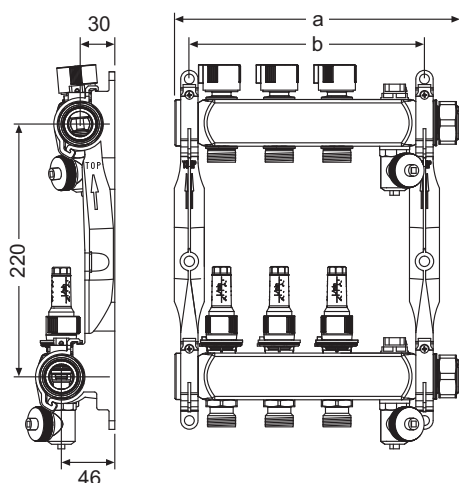

## TECEfloor Edelstahl Heizkreisverteiler mit Durchflussanzeige

Artikelnummer: 77310004

Ausführung: 4 Heizkreise

a: 298 mm

b: 254 mm

LE 1: 1 St.

### Beschreibung:

Edelstahl Heizkreisverteiler, Heizkreisverteilerbalken mit grossem Kammervolumen, Oberfläche poliert, schalldämmende Kunststoffhalter mit Schnellmontagefunktion, mit Überwurfmutter 1" flachdichtend. Integrierte Rücklaufventile mit doppelter O-Ring Dichtung am Ventilstößel, Ventilteller mit O-Ring Dichtung zum dauerhaft sicheren Schliessen der Heizkreise, absperrbare Durchflussmesser 0,2-5,0 l/min. mit Arretierung gem. EN 1264-4.

### Vertriebsdaten:

Produktname: TECEfloor Edelstahlvert. HKV 4 mit DFA SLQ, poliert, 1" IG flachdichtend

Warengruppe: 770

Produktgruppe: 1007700030

## Ersatzteile:

1	77990062	Handkappe Rücklaufventil
2	77990052	Rücklaufventil
3	77990072	Anschlussnippel Rücklauf
4	77990061	Entlüfter G 1/2" für Verteiler
5	77990060	KFE-Hahn 1/2" für Verteiler
6	77990051	Vorlaufventil mit Durchflussanzeige
7	77990070	Schauglas Durchflussmesser, 0,5-4,0 l/min
	77990098	Schauglas Durchflussmesser, 0,2-5,0 l/min
8	77990071	Anschlussnippel Vorlauf
9	77990053	Verteilerhalterset