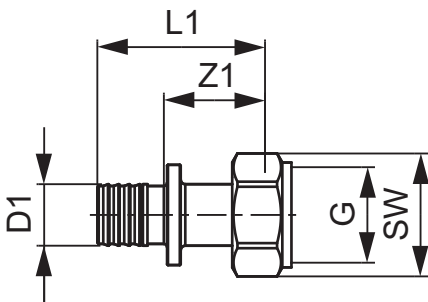

**TECEflex Verschraubung flachdichtend, Standard Messing**

Artikelnummer: 767578

Dimension: 16 x 1/2"

Material: Standard Messing

LE 1: 10 St.

LE 2: 100 St.

Vertriebsdaten:

Produktname: TECEflex Verschraubung, flachdichtend Standard Messing, Dim. 16 x 1/2"
Warengruppe: 700
Produktgruppe: 1007000030

Dimension: 16 x 1/2"

Z1: 22

L1: 37

G: 1/2"

SW: 24