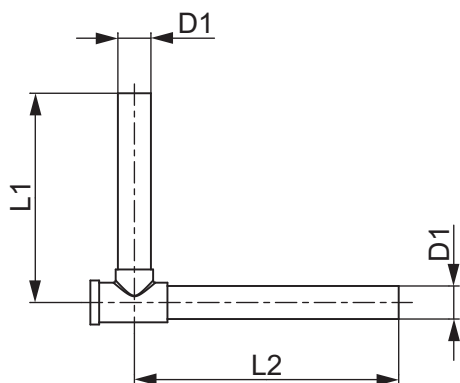

TECE-SLHK-Winkelabsperungen

Artikelnummer: 730010

Dimension: 15 mm Cu

LE 1: 1 Set

LE 2: 25 Set

Beschreibung:

Aus vernickeltem Cu-Rohr 15 mm, regulier- und absperrrbar. Zur Anbindung des Heizkörpers an die TECEflex bzw. TECElogo-Push SLHK-Anschlussgarnitur.

Vertriebsdaten:

Produktname: TECE-SLHK-Winkelabsperungen 15 mm CU-Rohr
Warengruppe: 700
Produktgruppe: 1007000030

Dimension: 15 mm Cu

L1: 95

L2: 120