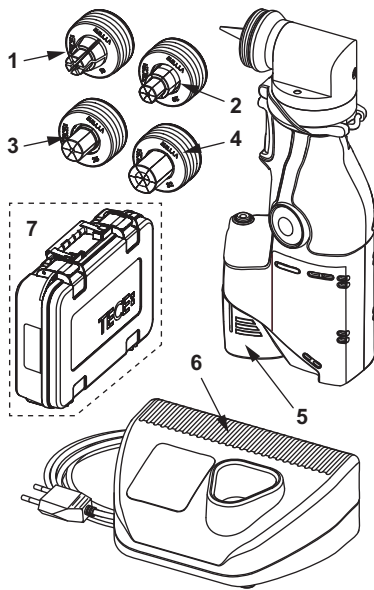

Ersatzteile:

1	720042	Aufweitkopf V 16 mm
2	720043	Aufweitkopf V 20 mm
3	720045	Aufweitkopf V 25 mm
4	720046	Aufweitkopf V 32 mm
5	720237	Li-Ion Akku 2,0 Ah für RazFaz kompakt Geräte
6	720211	Ladegerät für RazFaz Geräte (ab 2014, rote Geräte)
7	720236	Werkzeugkoffer leer für RazFaz kompakt Geräte