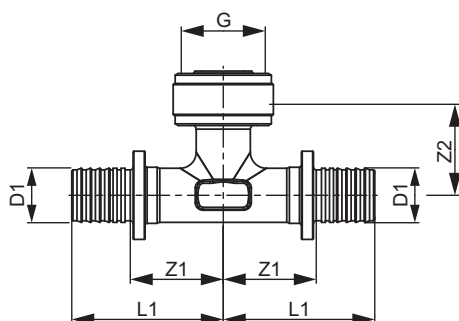

### TECEflex Schnelladapter T-Stück Abgang, Siliziumbronze

Artikelnummer: 708633

Dimension: 16 x 1/2" x 16

Material: Siliziumbronze

LE 1: 10 St.

LE 2: 50 St.

#### Beschreibung:

Schnelladapter zum werkzeuglosen Anschluss von verpressten TECEflex Rohren an einen 1/2" TECE-Schnellanschluss. Die TECE-Spülkästen sind mit kompatiblen Schnellanschlüssen ausgestattet.

#### Vertriebsdaten:

Produktname: TECEflex Schnelladapter, T-Stück, Abgang, Siliziumbronze 16 x 1/2" x 16  
 Warengruppe: 700  
 Produktgruppe: 1007000030

Dimension: 16 x 1/2" x 16

Z1: 23

Z2: 26

L1: 38

G: 1/2"