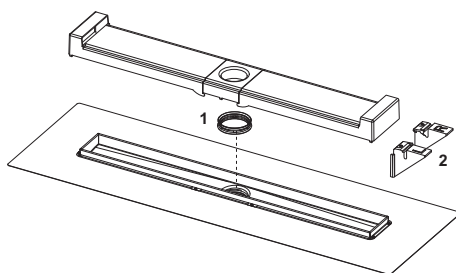

Ersatzteile:

1	668033	Tauchrohrdichtung
2	668034	Nivellierpunkte