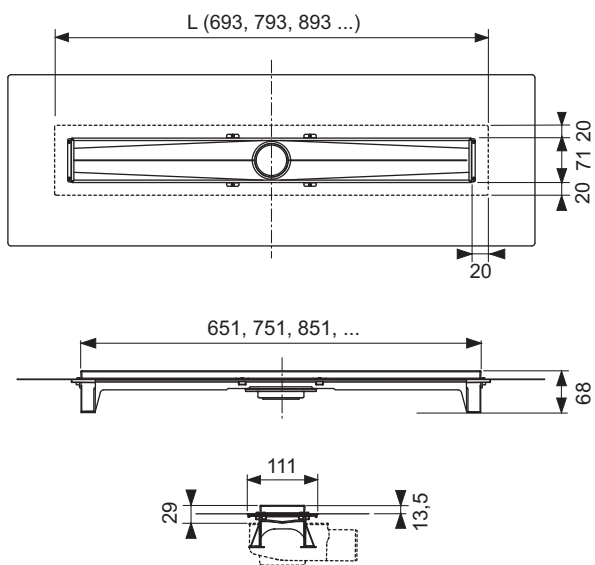

Ersatzteile:

1	668033	Tauchrohrdichtung
2	668034	Nivellierpunkte