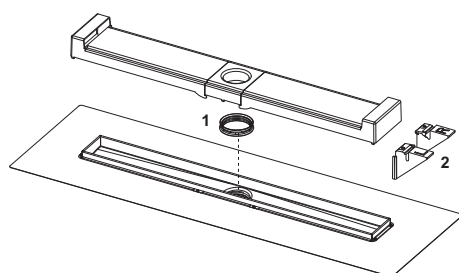

Ersatzteile:

1	668033	Tauchrohrdichtung
2	668034	Nivellierpunkte