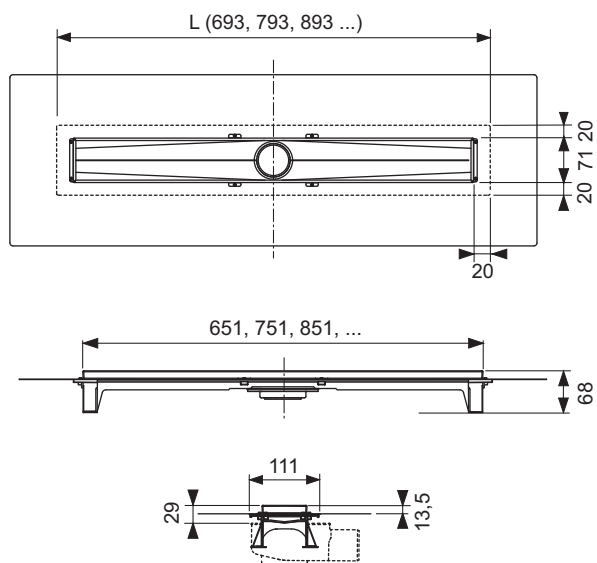

Ersatzteile:

1	668033	Tauchrohrdichtung
2	668034	Nivellierpunkte