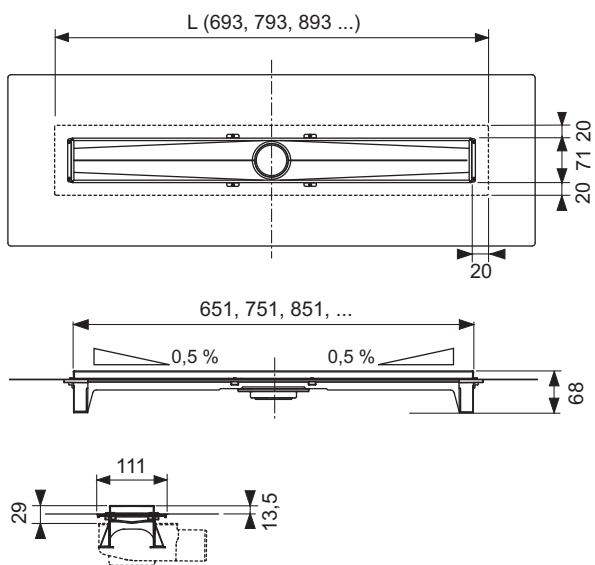

Ersatzteile:

1	668033	Tauchrohrdichtung
2	668034	Nivellierpunkte