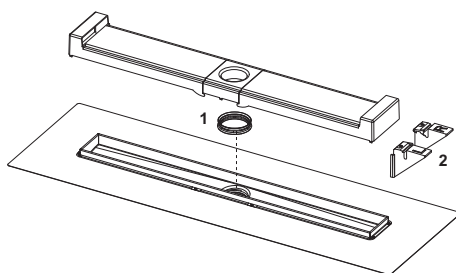

Ersatzteile:

1	668033	Tauchrohrdichtung
2	668034	Nivellierpunkte