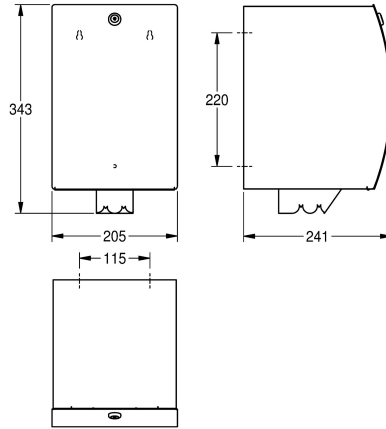

## KWC STRATOS Papierrollenbox für Aufputzmontage

Modell-Linie: STRATOS | STR635B  
Accessoires | Papierhandtuchspender

### Artikel-Nummer

**360008865**

Abmessungen 205 x 343 x 241 mm (B x H x T)

STRATOS Papierrollenbox für Aufputzmontage, Chromnickelstahl, Oberfläche seidenmatt, Materialstärke 1,5 mm, gebogene Front, Zylinderschloss mit Schlüssel, für Papierrollen mit maximalen Durchmesser 190 und maximaler Höhe 250 mm, nur geeignet für Papierrollen mit Abrollung aus der Mitte, integrierte Abrisskante

und Zugentlastung gegen Papierabriss im Gehäuse, inklusive Befestigungsmaterial.

Abmessungen 205 x 343 x 241 mm (B x H x T)

### Technische Daten

Füllmenge	190
Füllmenge ME	mm Durchmesser
Schloss	Zylinderschloss
Material	Edelstahl
Materialtyp	1.4301 Chromnickelstahl V2A
Materialstärke	1,5 mm
Gesamttiefe	241 mm
Gesamthöhe	343 mm
Gesamtbreite	205 mm
Oberflächenbehandlung	seidenmatt
Art des Verbrauchsmaterials	Papierrolle
Art der Befestigung	geschraubt
Art der Montage	Wandmontage
Art der Bedienung	manueller Betrieb