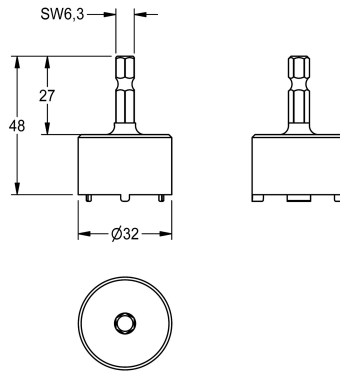

KWC

Demontagewerkzeug

Modell-Linie: F3 | ACSX9002 | 3600006841 | EAN/GTIN: 7612987611419
Duscharmaturen | Zubehör Duschen

Artikel-Nummer

3600006841

Demontagewerkzeug für Gewinding M33x1

Technische Daten

Füllmenge

1

Mengeneinheit

Stück