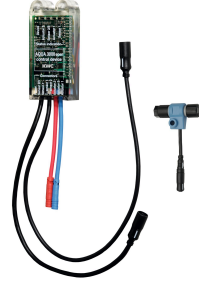

## KWC F5E

Elektronische WC-Spülarmatur für Wandeinbau

Modell-Linie: F5E | F5EF4008

Spülarmaturen | Elektronische WC-Spülarmaturen

**Bidirektionale Fernbedienung für F3 und F5 Armaturen**

**2030036654**  
ACEX9005

**2-Tasten-Fernbedienung für F3 und F5 Armaturen**

**2030036849**  
ACEX9004

**Elektronikmodul für F5 WC-Spülarmatur**

**2030067649**  
ACEF4003

**Verlängerungskabel**

**2000101055**  
ZAQUA073

**Wandeinbau-Spülrohr**