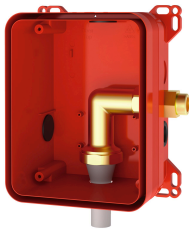

KWC F5E

Elektronische WC-Spülarmatur für Wandeinbau

Modell-Linie: F5E | F5EF4008

Spülarmaturen | Elektronische WC-Spülarmaturen

Schutzart IP	IP59K
Sicherheitsabschaltung	ja
Schallschutz	nein
Oberflächenbehandlung	seidenmatt
Oberflächenbehandlung Gehäuse	seidenmatt
mit Trafo/Netzteil	nein
Art der Spülarmatur	WC-Spüler
Art der Montage	Wandeinbaumontage mit Kasten
Art der Bedienung	Sensorbetätigung
Typ des Sensors	opto-elektronischer Sensor
Wasseranschluss	Gewindestutzen (Außengewinde)

Notwendiges Zubehör

R3 Systembox für WC-Spülarmaturen

2030068205
F3BF4001