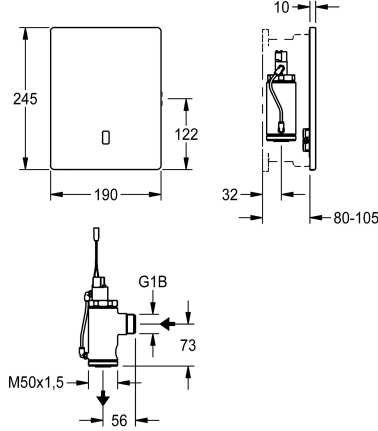

### Artikel-Nummer

**360000383**

F5E elektronische WC-Spülarmatur für Wandeinbau, mit Opto-Sensor

F5E WC-Spülarmatur DN 20 als Fertigbauset zur Wandeinbaumontage im Rohbauset, berührungslos, optoelektronisch gesteuert. Mit Magnetdruckspüler Armaturengruppe I inklusive beiliegendem Drosseleinsatz zur Reduktion der Spülmenge, Halterahmen mit Profildichtung und Edelstahlabdeckplatte 190 x 245 mm mit integriertem Sensor und verdeckter Schraubbefestigung. Tiefenverstellbarkeit 20 mm. Mit Möglichkeit der Parametrierung und Kommunikation über

### Technische Daten

Ausführung Einbauarmatur	F-Set
Berechnungsdurchfluss Kaltwass	1 l/s
Höhe der Abdeckplatte	245 mm
Breite der Abdeckplatte	190 mm
Voreinstellung Hygienespülung	24 Stunden nach der letzten Betätigung
Spülmenge einstellbar	ja
Funktionsprinzip	elektronisch selbstschließend
Hygienespülung	ja
Nennweite	DN 20
Material Gehäuse	Edelstahl
Materialtyp Gehäuse	1.4301 Chromnickelstahl V2A
Material Armatur	Messing
maximaler Fließdruck	4 bar
maximaler Spüldurchfluss	1.3 l/s
maximale Spülmenge	9 Liter
Mindestfließdruck	1.2 bar
Mindestspüldurchfluss	1 l/s
Mindestspülmenge	6 Liter
Parametrierung	Fernbedienung
Anschlussspannung	6,75 / 12 V DC / A3000 open
Position des Elektroanschlusses	von oben
Art der Spannungsversorgung	Batterie/Netzbetrieb