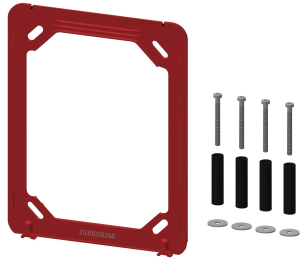

KWC F5E

Elektronische WC-Spülarmatur für Wandeinbau

Modell-Linie: F5E | F5EF4008

Spülarmaturen | Elektronische WC-Spülarmaturen

Sensor, ID 22/00001

2030058329
ASEF3002

Halterahmen

2030045472
ASXX9004