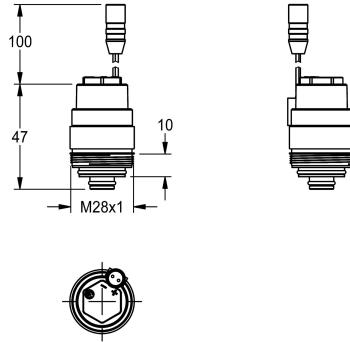

KWC
Hygiene-Magnetventilkartusche

Modell-Linie: F4 | ASET1012 | 3600000214 | EAN/GTIN: 7612982362576
Zubehör und Funktionsteile | Ersatzteile Armaturen

Artikel-Nummer

3600000214

Hygiene-Magnetventilkartusche DN 5, M28x1, bistabil, mit wasserdichtem Stecker und Sieb, 6 V DC

Technische Daten

Mengeneinheit

Stück