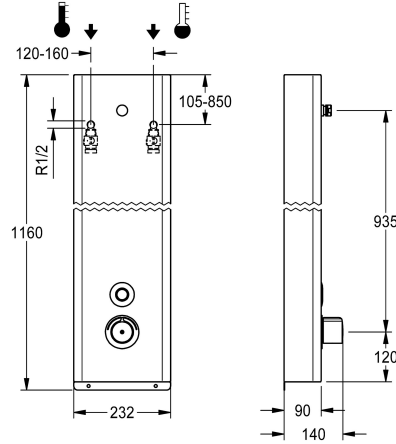

KWC F5E-Therm - A3000 open Duschpaneel aus Edelstahl

Modell-Linie: F5E | F5ET2041

Duscharmaturen | Elektronisch gesteuerte Duschen

Artikel-Nummer

2030070431

F5E-Therm - A3000 open Duschpaneel aus Edelstahl für Aufputzmontage mit Thermostatbatterie und Anschlussstutzen für Duschkopf. Speziell geeignet für Vandalismus gefährdete Einrichtungen. Elektronisch gesteuert, zum Anschluss an Warm- und Kaltwasser von hinten. Funktionsblock mit integrierter Magnetventilkartusche, Thermostat und Vorrichtung für optionale Bypass-Magnetventilkartusche zur Durchführung einer programmgesteuerten thermischen Desinfektion. Thermostat mit diebstahlgesichertem Metallgriff, einstellbarem und verdreh sicherem Temperaturanschlag und Möglichkeit zur Durchführung einer manuellen thermischen Desinfektion. Ganzmetallausführung, sichtbare Teile poliert verchromt. Anschlussstutzen für separat notwendigen KWC Duschkopf DN

Gehäuseabmessung 232 x 1160 x 90 mm (B x H x T)

Duschkopf muss separat bestellt werden.

Technische Daten

zusätzliche Verbindungen	nein
mit Rückflussverhinderer	ja
Zirkulation	nein
A3000 open-kompatibel	ja
Anschluss an Münzkontaktgeber	nicht möglich
mit Filter	ja
einstellbare Fließzeit	ja
Funktionsprinzip	elektronisch selbstschließend
für Handdusche	nein
Hygienespülung	ja
Nennweite	DN 15
Anschlussgröße	G 1/2 A
Schließmechanismus	Oberteil nicht keramisch
Material Gehäuse	Edelstahl
Materialtyp Gehäuse	1.4301 Chromnickelstahl V2A
Material Armatur	Messing
Mindestfließdruck	1 bar
Art der Mischung	mit Thermostat
Anschlussspannung	A3000 open 24 V DC / 230 V AC