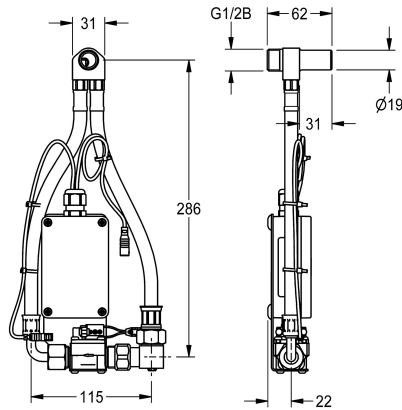

KWC F5

Smart Urinal Unit für Einzelurinale aus Keramik

Modell-Linie: F5 | ACEF3002

Spülaraturen | Elektronische Urinalspülaraturen

Artikel-Nummer

2030067532

F5 Smart Urinal Unit für Einzelurinale aus Keramik

F5 Smart Urinal Unit zur Montage hinter Einzelurinalen aus Keramik. Wasserstrecke vormontiert mit Einlaufverbinder, Schläuchen, Absperrung und Magnetventil. Steuerungseinheit in geschlossener Kunststoffbox zur Drahtloskommunikation mit dem F5 Smart Urinal Sensor. Wahlweise für Batteriebetrieb mit 6 V Lithium Batterie (CR-P2) je Steuerungseinheit oder separate Spannungsversorgung über Netzteil 6,75 V / 12 V DC.

Batteriefach

3600002063
ACEX9023

Netzteil

2030039477
ACEX9001

Verlängerungskabel 5 m (je Armatur)

2030043814
ACEX9010

Ersatzteile

KWC F5

Smart Urinal Unit für Einzelurinale aus Keramik

Modell-Linie: F5 | ACEF3002

Spülarmaturen | Elektronische Urinalspülarmaturen

Aktorsteuerung

2030070173
ASEF3012

Magnetventil

2030070170
ASEX9020

Siebichtung 19 x 14 x 2 mm