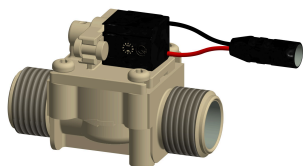

KWC F5

Smart Urinal Unit für Einzelurinale aus Keramik

Modell-Linie: F5 | ACEF3002

Spülaraturen | Elektronische Urinalspülaraturen

Artikel-Nummer

2030067532

F5 Smart Urinal Unit für Einzelurinale aus Keramik

F5 Smart Urinal Unit zur Montage hinter Einzelurinalen aus Keramik. Wasserstrecke vormontiert mit Einlaufverbinder, Schläuchen, Absperrung und Magnetventil. Steuerungseinheit in geschlossener Kunststoffbox zur Drahtloskommunikation mit dem F5 Smart Urinal Sensor. Wahlweise für Batteriebetrieb mit 6 V Lithium Batterie (CR-P2) je Steuerungseinheit oder separate Spannungsversorgung über Netzteil 6,75 V / 12 V DC.

Batteriefach

3600002063
ACEX9023

Netzteil

2030039477
ACEX9001

Verlängerungskabel 5 m (je Armatur)

2030043814
ACEX9010

Ersatzteile

KWC F5

Smart Urinal Unit für Einzelurinale aus Keramik

Modell-Linie: F5 | ACEF3002

Spülarmaturen | Elektronische Urinalspülarmaturen

Aktorsteuerung

2030070173
ASEF3012

Magnetventil

2030070170
ASEX9020

Siebichtung 19 x 14 x 2 mm