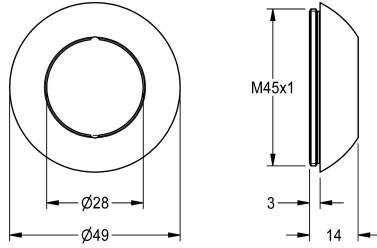

KWC
Gehäuseabdeckung

Modell-Linie: F5L | ASLT9001 | 2030066566 | EAN/GTIN: 7612982289309
Zubehör und Funktionsteile | Ersatzteile Armaturen

Artikel-Nummer

2030066566

Staubkappe für Thermostat-Einhebelmischer

Technische Daten

Füllmenge

1

Mengeneinheit

Stück