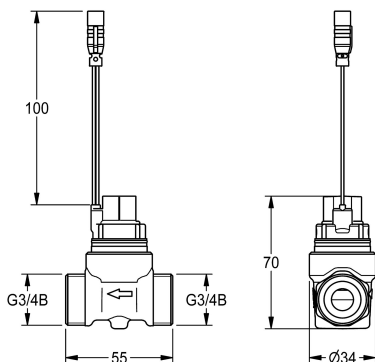

**KWC**  
Magnetventil

Modell-Linie: **F5E** | **ASEF3004** | **2030066343** | **EAN/GTIN: 7612982288234**  
Zubehör und Funktionsteile | Ersatzteile Spülarmaturen

**Artikel-Nummer**

**2030066343**

Magnetventil, Anschlüsse beidseitig G 3/4 B, bistabil, mit wasserdichtem Stecker und Sieb, 6 V DC.

**Technische Daten**

Anschlussspannung

Batterie 6 V

Stromverbrauch

1.4 Voltampere

Schutzart IP

IP67

Typ des Funktionsteils

Magnetventilkartusche

Füllmenge

1

Mengeneinheit

Stück