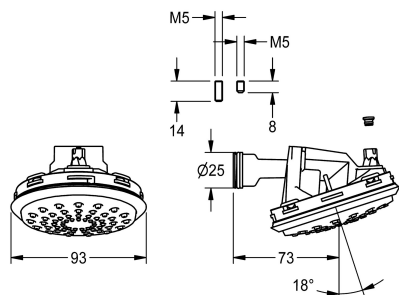

KWC
Brauseeinheit

Modell-Linie: **AQUAJET-COMFORT** | ESHAC0011 | 2030058534 | EAN/GTIN: 7612982277870
Zubehör und Funktionsteile | Ersatzteile Duschen

Artikel-Nummer

2030058534

Brauseeinheit, zum Duschkopf AQUAJET-Comfort mit stufenlos winkelverstellbarem Kunststoffstrahlboden.

Technische Daten

Füllmenge

1

Mengeneinheit

Stück