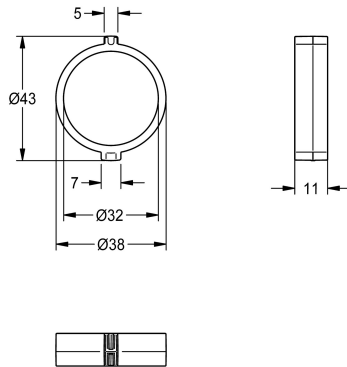

KWC
Niederhalter

Modell-Linie: F5 | ASSX9005 | 2030056855 | EAN/GTIN: 7612982273575
Zubehör und Funktionsteile | Ersatzteile Armaturen

Artikel-Nummer

2030056855

Niederhalter FRAMIC

Technische Daten

Füllmenge

1

Mengeneinheit

Stück