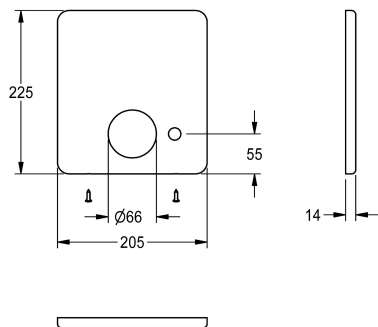

KWC
Edelstahlabdeckplatte

Modell-Linie: F5 | ASXM2006 | 2030052050 | EAN/GTIN: 7612982266195
Zubehör und Funktionsteile | Ersatzteile Duschen

Artikel-Nummer

2030052050

Edelstahlabdeckplatte 205 x 225 mm, mit Bohrung für Ventil zur automatischen Brauserohrentleerung und Befestigungsschrauben.

Technische Daten

Füllmenge

1

Mengeneinheit

Stücke