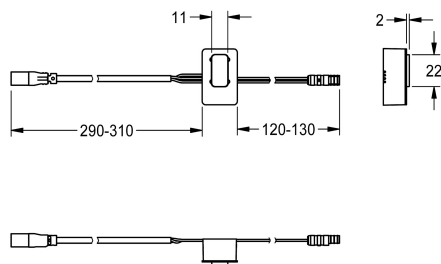

**KWC**  
Sensor

Modell-Linie: F5 | ASEV2003 | 2030051176 | EAN/GTIN: 7612982264283  
Zubehör und Funktionsteile | Ersatzteile Duschen

**Artikel-Nummer**

**2030051176**

Sensor mit Steuerelektronik, ID 12/00001

**Technische Daten**

Füllmenge

1

Mengeneinheit

Stück