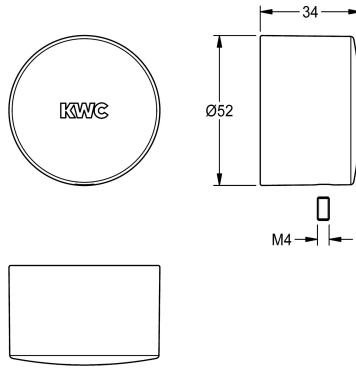

**KWC**  
Druckkappe

Modell-Linie: F5 | ASST9001 | 2030050542 | EAN/GTIN: 7612982262715  
Zubehör und Funktionsteile | Ersatzteile Duschen

**Artikel-Nummer**

**2030050542**

Druckkappe für F5S-Therm Selbstschluss-Thermostatatterie,  
komplett mit verchromtem Stopfen.

**Technische Daten**

Füllmenge

1

Mengeneinheit

Stück