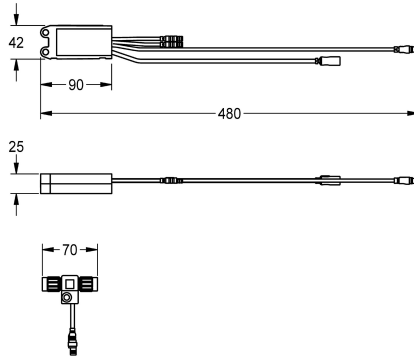

KWC AQUA 3000 open Elektronikmodul für F5 Duscharmaturen

Modell-Linie: **AQUA3000OPEN | ACET2001**
Wassermanagement | Zubehör Wassermanagement

Artikel-Nummer

2030041918
Elektronikmodul EM5 mit ID 07040

Elektronikmodul EM5 mit ID 07040 und Elektro-T-Verteiler. Zur Einbindung in das Wassermanagementsystem AQUA 3000 open,

24 V DC.

Technische Daten

Füllmenge

1

Mengeneinheit

Stück

Notwendiges Zubehör

ECC2 Funktionscontroller

Sensor-Verlängerungskabel

2030041920
ACEX9007

Sensor-Verlängerungskabel

2030056669
ACEX9013

Verlängerungskabel

2000101055
ZAQUA073

Einschraub-Temperaturfühler für Funktionsblock

2000100972
ZAQUA017