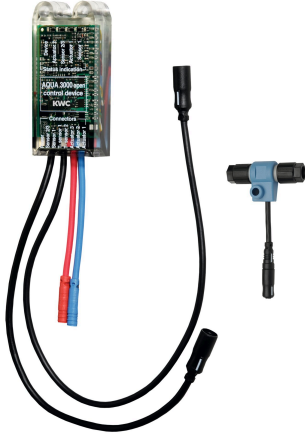

KWC AQUA 3000 open Elektronikmodul für F5 Duscharmaturen

Modell-Linie: **AQUA3000OPEN | ACET2001**
Wassermanagement | Zubehör Wassermanagement

Artikel-Nummer

2030041918
Elektronikmodul EM5 mit ID 07040

Elektronikmodul EM5 mit ID 07040 und Elektro-T-Verteiler. Zur Einbindung in das Wassermanagementsystem AQUA 3000 open,

24 V DC.

Technische Daten

Füllmenge

1

Mengeneinheit

Stück

Notwendiges Zubehör

ECC2 Funktionscontroller

2000108123
ZA3OP011

ECC2 Funktionscontroller

2030016282
ZA3OP022

Systemkabel

2000100801
ZAQUA077

Systemkabel

2000100852
ZAQUA078

KWC AQUA 3000 open Elektronikmodul für F5 Duscharmaturen

Sensor-Verlängerungskabel

2030041920
ACEX9007

Sensor-Verlängerungskabel

2030056669
ACEX9013

Verlängerungskabel

2000101055
ZAQUA073

Einschraub-Temperaturfühler für Funktionsblock

2000100972
ZAQUA017