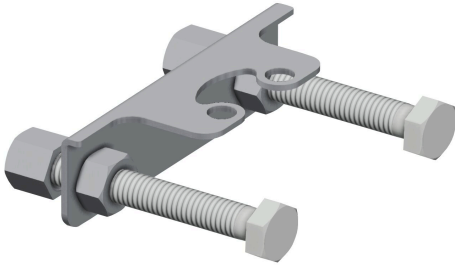

## KWC Verdrehsicherung

Modell-Linie: F5 | ACLM1009  
Wascharmaturen | Zubehör Armaturen

### Artikel-Nummer

**2030041324**  
Verdrehsicherung

Verdrehsicherung für F5L/F4L Einhebel-Standbatterien, nicht kombinierbar mit Hygieneinheit.