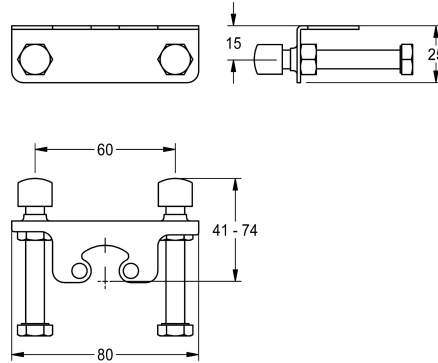

## KWC Verdrehsicherung

Modell-Linie: F5 | ACLM1009  
Wascharmaturen | Zubehör Armaturen

### Artikel-Nummer

**2030041324**  
Verdrehsicherung

Verdrehsicherung für F5L/F4L Einhebel-Standbatterien, nicht kombinierbar mit Hygieneinheit.

### Technische Daten

Füllmenge

1

Mengeneinheit

Stück