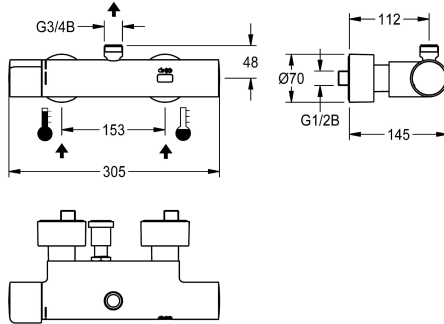

**Artikel-Nummer**

**2030039542**

**2030039550**

Ausführung mit vormontierter thermischer Desinfektionseinheit

**Thermische Desinfektion**

ja

autom. therm. Desinfektion

F5E-Therm Thermostat-Wandbatterie DN 15 zur Aufputzmontage, für Duschanlagen. Elektronisch gesteuert, zum Anschluss an Warm- und Kaltwasser. Thermostat mit Metallgriff und einstellbarem, verdrehsicherem Temperaturschlag. Mit Möglichkeit der thermischen Desinfektion, manuell oder automatisch über vormontierte Desinfektionseinheit. Steuerelektronik, Magnetventilkartusche und Tast-Sensor im verbrühsicheren Safe-Touch-Gehäuse, mit Abgang nach oben, G 3/4 B, zur Montage von Abgangsbogen oder