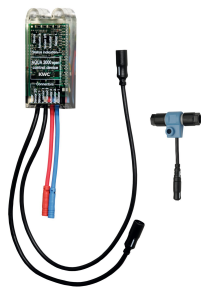

**2030041561**  
ACXX2004

**Bidirektionale Fernbedienung für F3 und F5 Armaturen**

**2030036654**  
ACEX9005

**2-Tasten-Fernbedienung für F3 und F5 Armaturen**

**2030036849**  
ACEX9004

**Elektronikmodul für F5 Duscharmaturen**