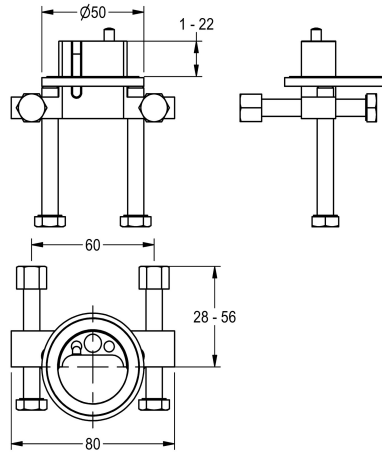

KWC

Verdrehsicherung für F5S

Modell-Linie: F5 | ACXX1001

Wascharmaturen | Zubehör Armaturen

Artikel-Nummer

2030035383

Verdrehsicherung

Verdrehsicherung für F5S Selbstschluss-Standarmaturen, F3S-Mix Selbstschluss-Standbatterie und F5E Elektronik-Standarmaturen.

Technische Daten

Füllmenge

1

Mengeneinheit

Stück