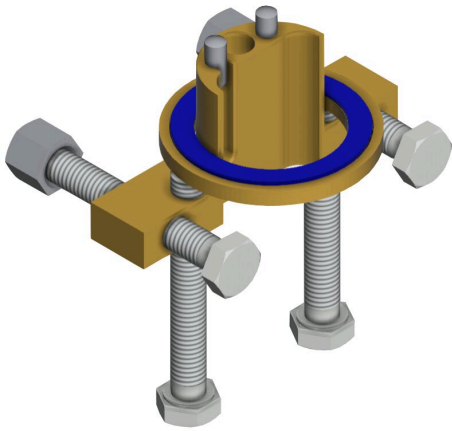

KWC

Verdrehsicherung für F5S

Modell-Linie: F5 | ACXX1001

Wascharmaturen | Zubehör Armaturen

Artikel-Nummer

2030035383

Verdrehsicherung

Verdrehsicherung für F5S Selbstschluss-Standarmaturen, F3S-Mix Selbstschluss-Standbatterie und F5E Elektronik-Standarmaturen.

Technische Daten

Füllmenge

1

Mengeneinheit

Stück