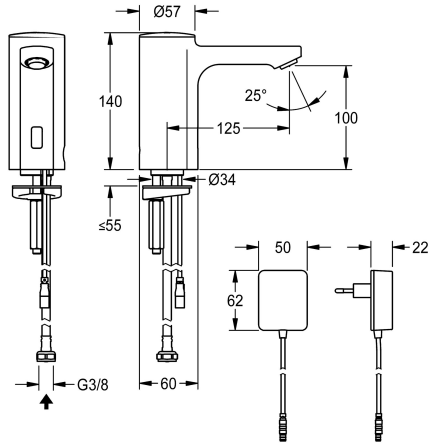

### Elektronik-Standventil mit Steckernetzteil

Modell-Linie: F5E | F5EV1002

Wascharmaturen | Elektronische Armaturen