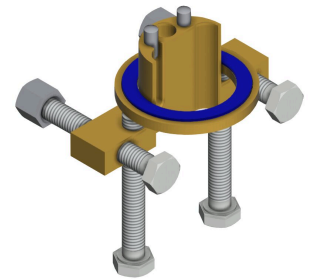

### Optionales Zubehör

**Bidirektionale Fernbedienung für F3 und F5 Armaturen**

**2030036654**  
ACEX9005

**2-Tasten-Fernbedienung für F3 und F5 Armaturen**

**2030036849**  
ACEX9004

**Sockel**

**2030040334**  
ACEX1001