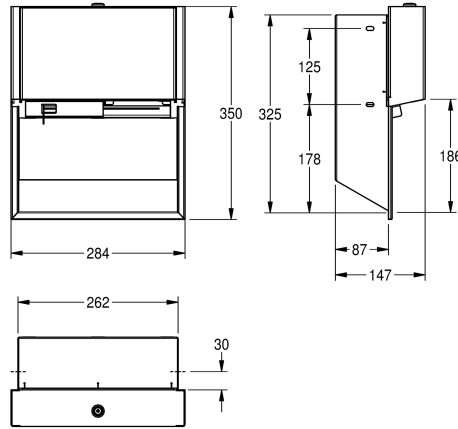

KWC EXOS.

WC-Doppelrollenhalter für Unterputzmontage

Modell-Linie: EXOS | EXOS676EX

Accessoires | WC-Rollenhalter

Artikel-Nummer

2030034642

Korpus und Front InoxPlus beschichtet

2030034644

mit KWC Einheitsschlüssel, für zwei Rollen bis maximal 120 mm (D), Freigabe der nicht sichtbaren Reserverolle nach Verbrauch der ersten Rolle, inklusive Befestigungsmaterial.

Abmessungen 284 x 350 x 147 mm (B x H x T)

Technische Daten

maximale Tiefe/Durchmesser Ver

120 mm

maximale Breite Verbrauchsmate

100 mm

Füllmenge

2

Füllmenge ME

1.2 mm

Gesamttiefe

147 mm

Gesamthöhe

350 mm

Gesamtbreite

284 mm

Spindel